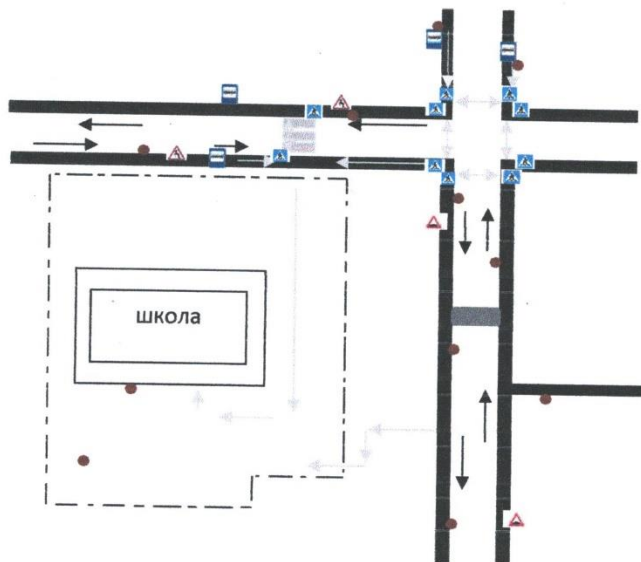

Телефоны оперативных служб:

2-25-99- Отдел образования администрации МР «Жиздринский район»

2-16-68-дежурный электроподстанции

«03»- Скорая помощь

«01», 225-48-ЕСС

2. Содержание

1. Район расположения школы, пути движения транспортных средств и детей
2. Организация дорожного движения в непосредственной близости от школы с размещением соответствующих технических средств, маршруты движения детей и расположение парковочных мест.
3. Пути движения транспортных средств к местам разгрузки/погрузки и рекомендуемых безопасных путей передвижения детей по территории школы.

Схема организации дорожного движения в непосредственной близости от образовательного учреждения с размещением соответствующих технических средств, маршруты движения детей и расположение парковочных мест.